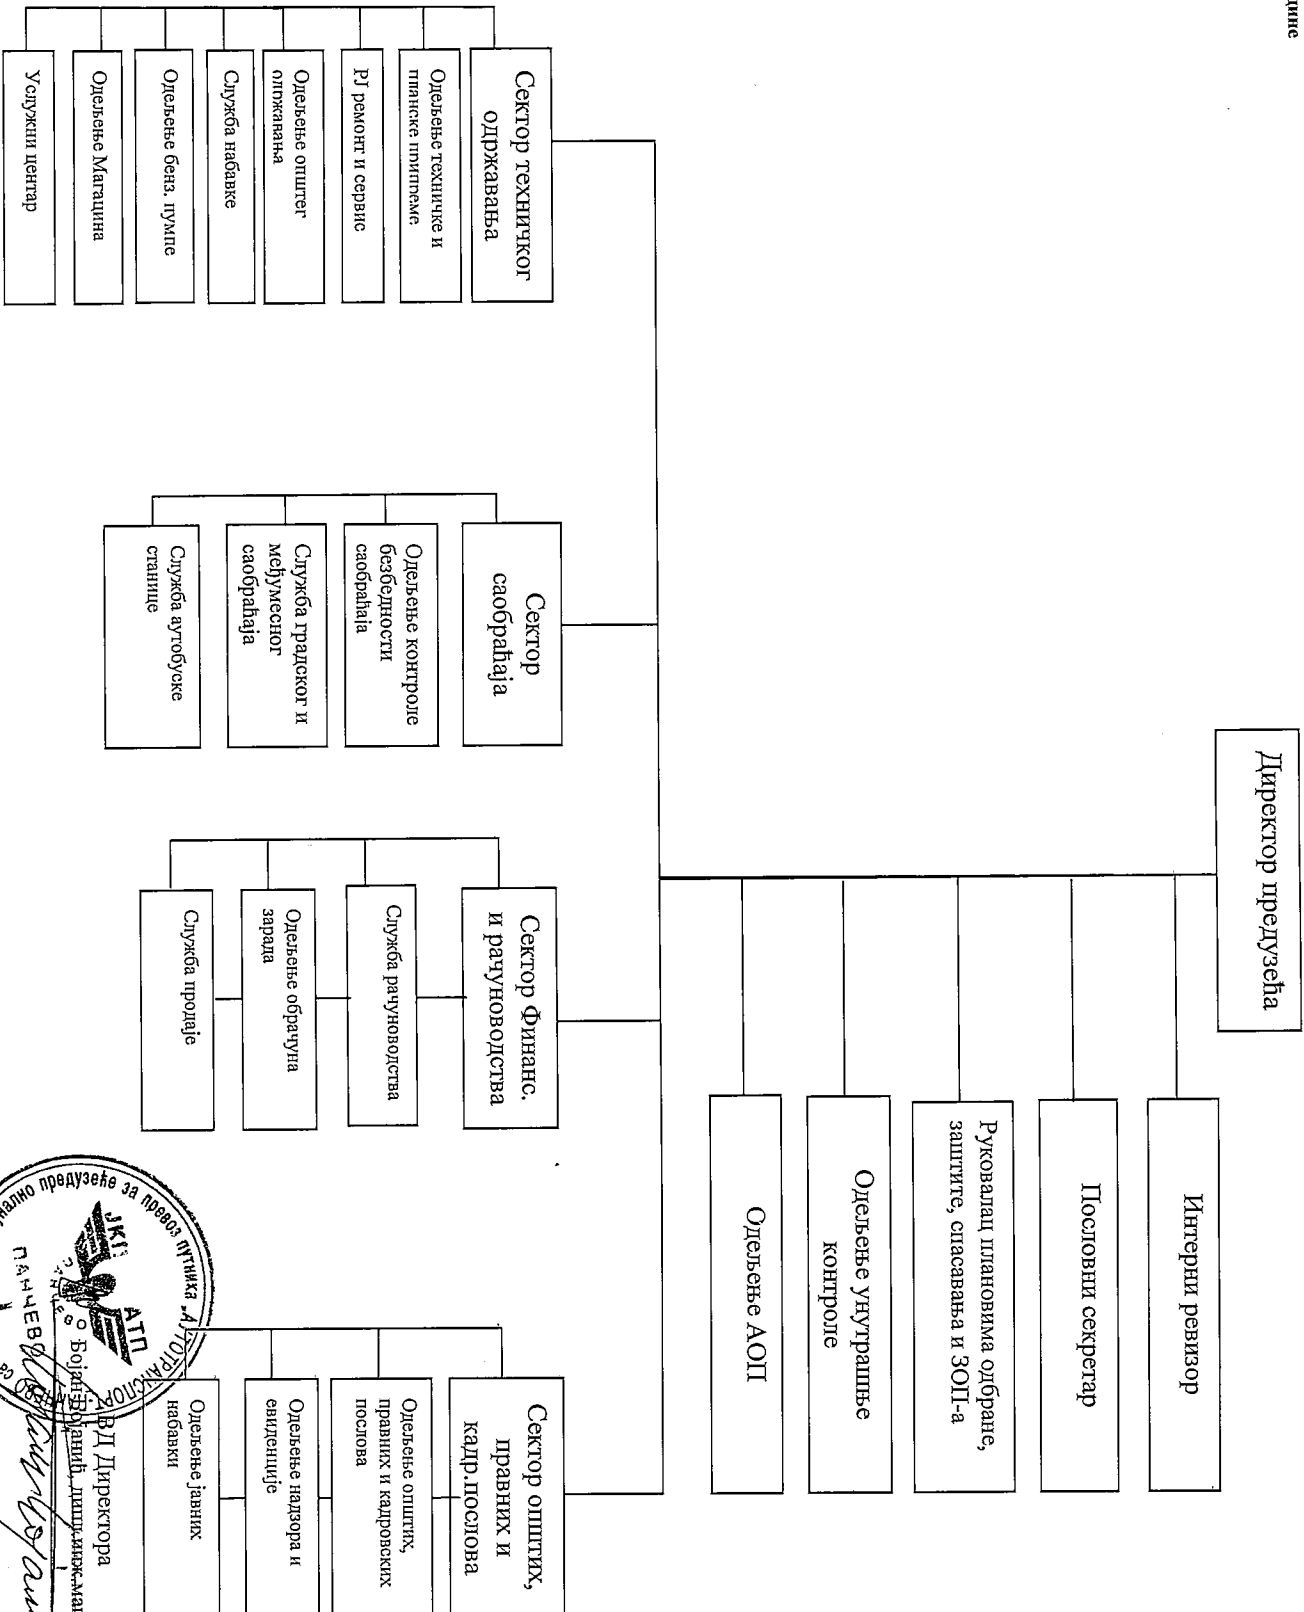

ОРГАНИЗАЦИОНА ШЕМА ПРЕДУЗЕЋА

АТП
ЈКП
ПАНЧЕВО
Јавно комунално предузеће за превоз путника
Аутограспорт-Панчево са ПО Панчево
Београд
В.Д. Директора
[Signature]